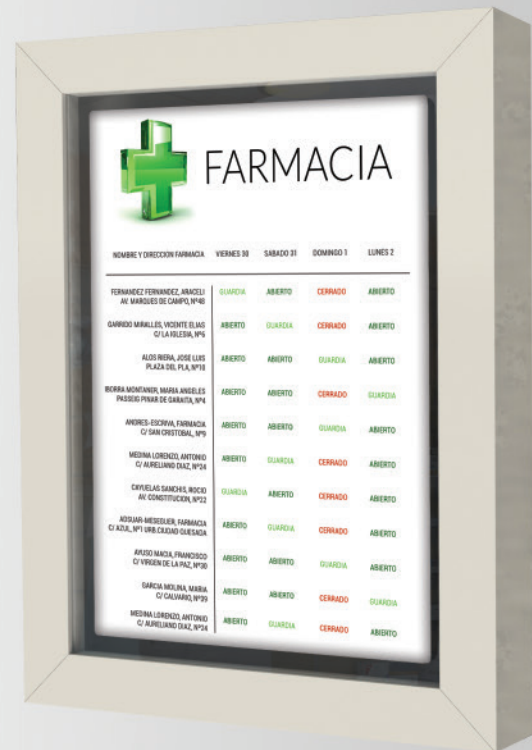

DS iPharma

Atrae a más clientes con DS iPharma, la solución digital creada para las farmacias. El iPharma hace más fácil la búsqueda de información para los usuarios, simplifica la labor de actualización de horarios y amplía la variedad de contenidos.

Características técnicas:

- Pantalla vertical 4:3 de 12".
- Panel TFT de muy alto brillo para ver en exteriores (1.200 cd/m2).
- Procesador Cortex A8 @1Ghz / DSP.
- Memoria SDRAM 2Gb x32bus / Flash 4Gb/ x16bus / SD 4GB x4bus.
- Conectividad Ethernet.
- Conectividad wifi (opcional).

La solución más completa para **informar en farmacias**

DS iPharma

Attract more customers with **DS iPharma**, the digital solution made for drugstores. iPharma let you visualize and search useful information, simplifying the maintenance of scheduling and improving visual content experience.

Technical features:

- Vertical screens: 4:3.
- Size screen 12".
- Very high brightness TFT Panel (Outdoor special) (1.200 cd/m2).
- Processor Cortex A8 @1Ghz / DSP.
- Memory: SDRAM 2Gb x32bus / Flash 4Gb/ x16bus / SD 4GB x4bus.
- Ethernet Connectivity.
- WiFi Connectivity (opcional).